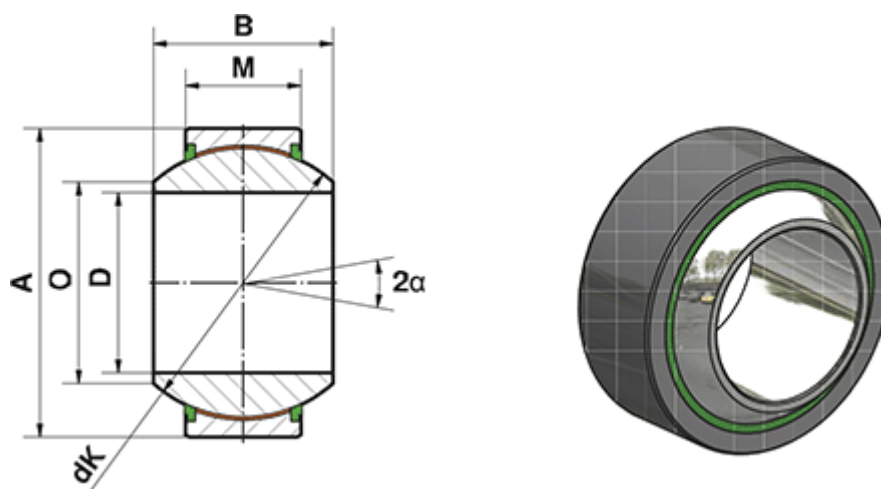

Varenummer: 03446080
Beskrivelse: Fluro Heavy Duty Ledleje GE 80 GW-2RS
Hul Ø80
Note: 80

Mål

| | |
|-----------------|-----------------------------------|
| = - | Dynamisk belastning C (kN) = 1380 |
| = - | M = 50 |
| = - | O = 87.1 |
| A = 130 | Statisk belastning C0 (kN) = 2300 |
| a (grader) = 14 | Vægt (g) = 3600 |
| B = 75 | |
| D = 80 | |
| dK = 115 | |